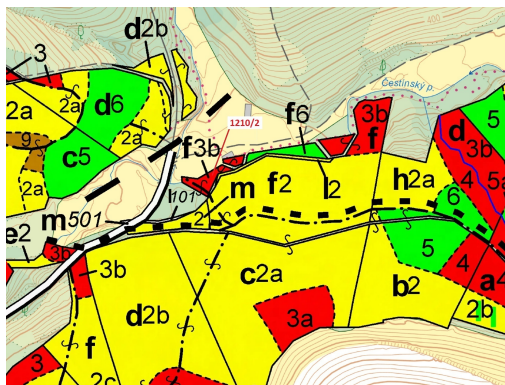

## Lesní pozemek o výměře 633 m<sup>2</sup>, podíl 1/1, katastrální území Kněž u Čestína, obec Čestín, obec s rozš

28522, Čestín

**51 000 Kč**  
za nemovitost

Vyřizuje  
**Call centrum**  
**exdražby.cz**  
**Tel.:** +420 774 740 636  
**GSM:** +420 774 740 636  
**E-mail:**  
[dotazy@exdražby.cz](mailto:dotazy@exdražby.cz)

**Celková plocha:** 633 m<sup>2</sup>

**Druh pozemku:** les

**POPIS NEMOVITOSTI:** Lesní pozemek o výměře 633 m<sup>2</sup>, parcelní číslo 1210/2, podíl 1/1, katastrální území Kněž u Čestína, obec Čestín, obec s rozšířenou působností Kutná Hora, okres Kutná Hora, Středočeský kraj.