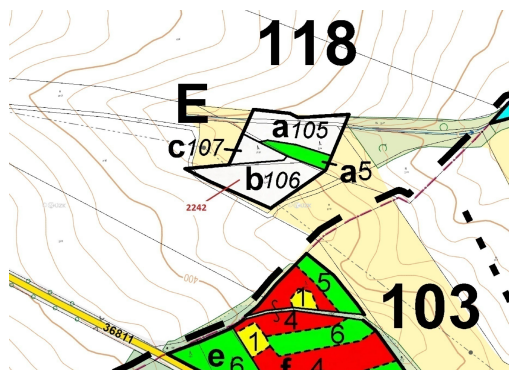

Lesní pozemek o výměře 3972 m², podíl 1/1, katastrální území Trpík, obec Trpík, obec s rozšířenou pů

56301, Trpík

51 000 Kč
za nemovitost

Vyřizuje
Call centrum
exdrazby.cz
Tel.: +420 774 740 636
GSM: +420 774 740 636
E-mail:
dotazy@exdrazby.cz

Celková plocha: 3 972 m²

Druh pozemku: les

POPIS NEMOVITOSTI: Lesní pozemek o výměře 3972 m², parcelní číslo 2242, podíl 1/1, katastrální území Trpík, obec Trpík, obec s rozšířenou působností Lanškroun, okres Ústí nad Orlicí, Pardubický kraj.