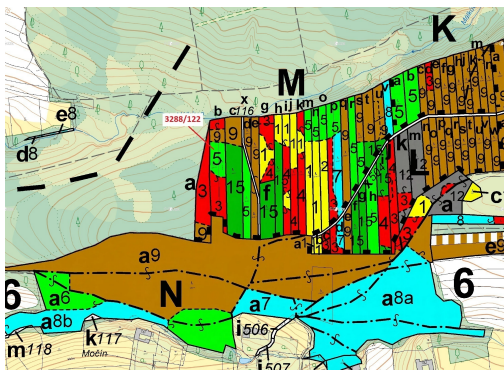

Lesní pozemek o výměře 1942 m², podíl 1/1, katastrální území Hosty, obec Hosty, obec s rozšířenou pů

37501, Hosty

51 000 Kč
za nemovitost

Vyřizuje
Call centrum
exdrazby.cz
Tel.: +420 774 740 636
GSM: +420 774 740 636
E-mail:
dotazy@exdrazby.cz

Celková plocha: 1 942 m²

Druh pozemku: les

POPIS NEMOVITOSTI: Lesní pozemek o výměře 1942 m², parcelní číslo 3288/122, podíl 1/1, katastrální území Hosty, obec Hosty, obec s rozšířenou působností Týn nad Vltavou, okres České Budějovice, Jihočeský kraj. Částečně po těžbě.