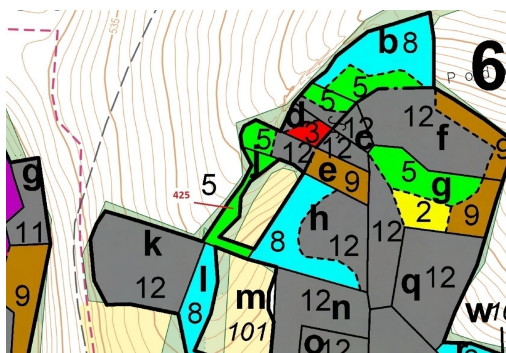

## Lesní pozemek o výměře 1719 m<sup>2</sup>, podíl 1/1, katastrální území Kuřimany, obec Kuřimany, obec s rozšíře

38601, Kuřimany

**47 000 Kč**  
za nemovitost

Vyřizuje  
**Call centrum**  
**exdražby.cz**  
**Tel.:** +420 774 740 636  
**GSM:** +420 774 740 636  
**E-mail:**  
[dotazy@exdražby.cz](mailto:dotazy@exdražby.cz)

**Celková plocha:** 1 719 m<sup>2</sup>

**Druh pozemku:** les

**POPIS NEMOVITOSTI:** Lesní pozemek o výměře 1719 m<sup>2</sup>, parcelní číslo 425, podíl 1/1, katastrální území Kuřimany, obec Kuřimany, obec s rozšířenou působností Strakonice, okres Strakonice, Jihočeský kraj.