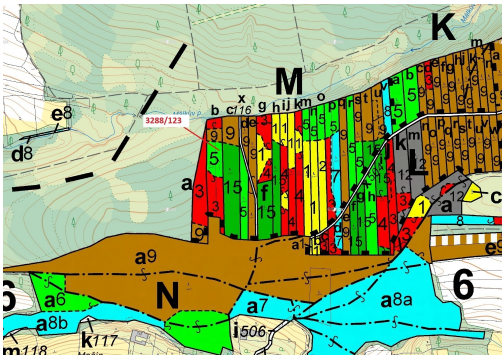

Lesní pozemek o výměře 1707 m², podíl 1/1, katastrální území Hosty, obec Hosty, obec s rozšířenou pů

37501, Hosty

45 000 Kč
za nemovitost

Vyřizuje
Call centrum
exdražby.cz
Tel.: +420 774 740 636
GSM: +420 774 740 636
E-mail:
dotazy@exdražby.cz

Celková plocha: 1 707 m²

Druh pozemku: les

POPIS NEMOVITOSTI: Lesní pozemek o výměře 1707 m², parcelní číslo 3288/123, podíl 1/1, katastrální území Hosty, obec Hosty, obec s rozšířenou působností Týn nad Vltavou, okres České Budějovice, Jihočeský kraj. Částečně po těžbě.