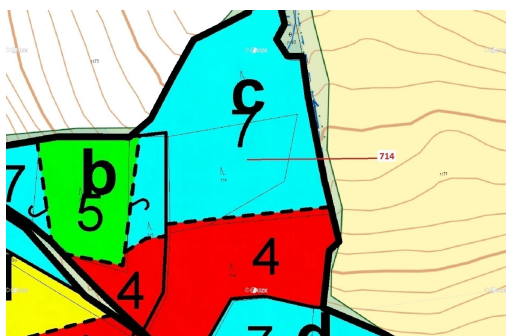

Lesní pozemek o výměře 2850 m², podíl 1/1, katastrální území Kuřimany, obec Kuřimany, obec s rozšíře

38601, Kuřimany

44 000 Kč
za nemovitost

Vyřizuje
Call centrum
exdrazby.cz
Tel.: +420 774 740 636
GSM: +420 774 740 636
E-mail:
dotazy@exdrazby.cz

Celková plocha: 2 850 m²

Druh pozemku: les

POPIS NEMOVITOSTI: Lesní pozemek o výměře 2850 m², parcelní číslo 714, podíl 1/1, katastrální území Kuřimany, obec Kuřimany, obec s rozšířenou působností Strakonice, okres Strakonice, Jihočeský kraj. Po těžbě.