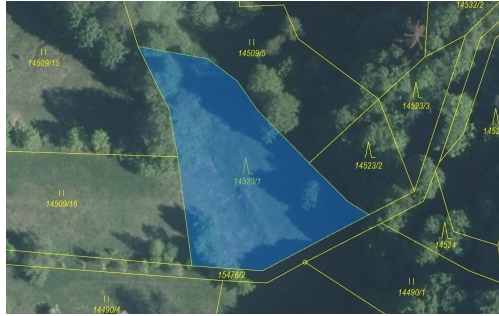

## Lesní pozemek o výměře 1547 m<sup>2</sup>, podíl 1/1, katastrální území Hovězí, obec Hovězí, obec s rozšířenou

75601, Hovězí

**43 000 Kč**  
za nemovitost

Vyřizuje  
**Call centrum**  
**exdrazby.cz**  
**Tel.:** +420 774 740 636  
**GSM:** +420 774 740 636  
**E-mail:**  
[dotazy@exdrazby.cz](mailto:dotazy@exdrazby.cz)

**Celková plocha:** 1 547 m<sup>2</sup>

**Druh pozemku:** les

**POPIS NEMOVITOSTI:** Lesní pozemek o výměře 1547 m<sup>2</sup>, parcelní číslo 14523/1, podíl 1/1, katastrální území Hovězí, obec Hovězí, obec s rozšířenou působností Vsetín, okres Vsetín, Zlínský kraj.