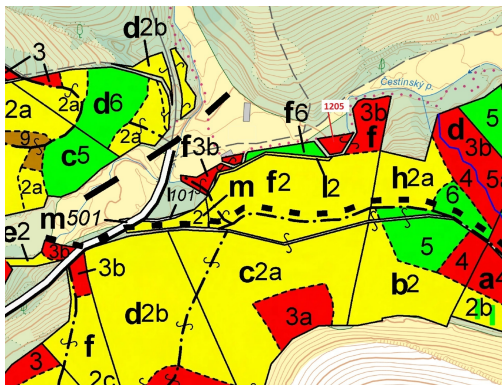

Lesní pozemek o výměře 518 m², podíl 1/1, katastrální území Kněž u Čestína, obec Čestín, obec s rozš

28522, Čestín

42 000 Kč
za nemovitost

Vyřizuje
Call centrum
exdražby.cz
Tel.: +420 774 740 636
GSM: +420 774 740 636
E-mail:
dotazy@exdražby.cz

Celková plocha: 518 m²

Druh pozemku: les

POPIS NEMOVITOSTI: Lesní pozemek o výměře 518 m², parcelní číslo 1205, podíl 1/1, katastrální území Kněž u Čestína, obec Čestín, obec s rozšířenou působností Kutná Hora, okres Kutná Hora, Středočeský kraj.