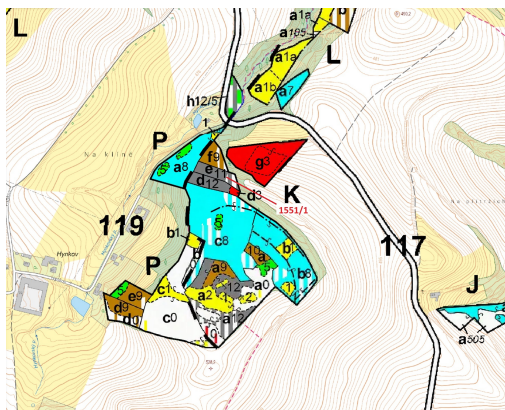

## Lesní pozemek o výměře 2478 m<sup>2</sup>, podíl 1/1, katastrální území Přibyslavice nad Jihlavou, obec Přibysl

67521, Přibyslavice

**41 000 Kč**  
za nemovitost

Vyřizuje  
**Call centrum**  
**exdrazby.cz**  
**Tel.:** +420 774 740 636  
**GSM:** +420 774 740 636  
**E-mail:**  
[dotazy@exdrazby.cz](mailto:dotazy@exdrazby.cz)

**Celková plocha:** 2 478 m<sup>2</sup>

**Druh pozemku:** les

**POPIS NEMOVITOSTI:** Lesní pozemek o výměře 2478 m<sup>2</sup>, parcelní číslo 1551/1, podíl 1/1, katastrální území Přibyslavice nad Jihlavou, obec Přibyslavice, obec s rozšířenou působností Třebíč, okres Třebíč, Kraj Vysočina.