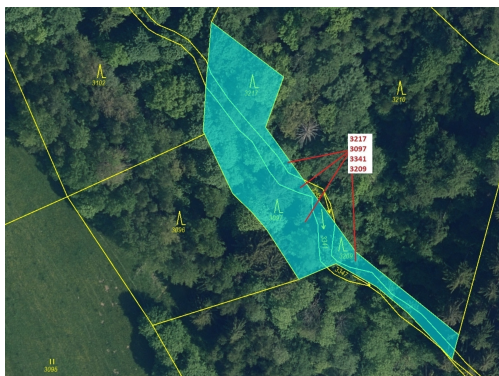

Lesní pozemky a vodní plocha o výměře 1649 m², podíl 1/1, katastrální území Benešov u Semil, obec Be

51206, Benešov u Semil

39 000 Kč
za nemovitost

Vyřizuje
Call centrum
exdrazby.cz
Tel.: +420 774 740 636
GSM: +420 774 740 636
E-mail:
dotazy@exdrazby.cz

Celková plocha: 1 649 m²

Druh pozemku: les

POPIS NEMOVITOSTI: Lesní pozemky a vodní plocha o výměře 1649 m², parcelní čísla 3217, 3097, 3341, 3209, podíl 1/1, katastrální území Benešov u Semil, obec Benešov u Semil, obec s rozšířenou působností Semily, okres Semily, Liberecký kraj.