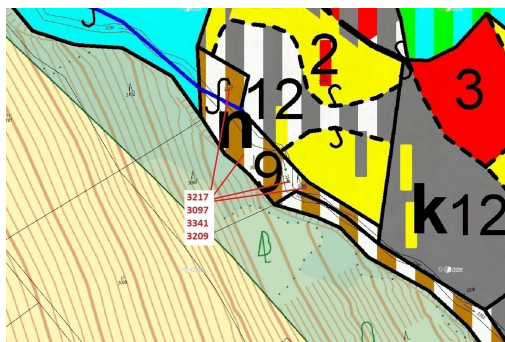

Lesní pozemky a vodní plocha o výměře 1649 m², podíl 1/1, katastrální území Benešov u Semil, obec Be

51206, Benešov u Semil

39 000 Kč
za nemovitost

Vyřizuje
Call centrum
exdrazby.cz
Tel.: +420 774 740 636
GSM: +420 774 740 636
E-mail:
dotazy@exdrazby.cz

Celková plocha: 1 649 m²

Druh pozemku: les

POPIS NEMOVITOSTI: Lesní pozemky a vodní plocha o výměře 1649 m², parcelní čísla 3217, 3097, 3341, 3209, podíl 1/1, katastrální území Benešov u Semil, obec Benešov u Semil, obec s rozšířenou působností Semily, okres Semily, Liberecký kraj.