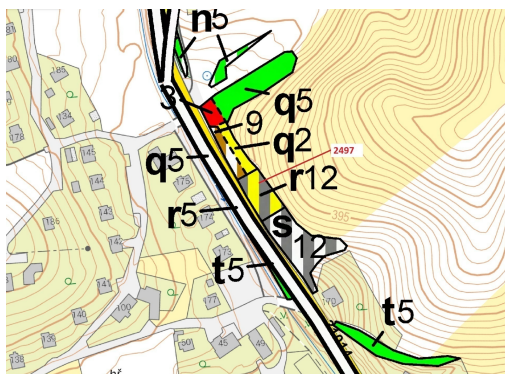

Lesní pozemek o výměře 797 m², podíl 1/1, katastrální území Písečná u Žamberka, obec Písečná, obec s

56170, Písečná

39 000 Kč
za nemovitost

Vyřizuje
Call centrum
exdražby.cz
Tel.: +420 774 740 636
GSM: +420 774 740 636
E-mail:
dotazy@exdražby.cz

Celková plocha: 797 m²

Druh pozemku: les

POPIS NEMOVITOSTI: Lesní pozemek o výměře 797 m², parcelní číslo 2497, podíl 1/1, katastrální území Písečná u Žamberka, obec Písečná, obec s rozšířenou působností Žamberk, okres Ústí nad Orlicí, Pardubický kraj.