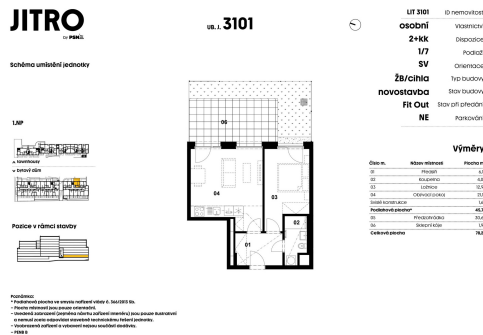

Prodej bytu 2+kk 44 m²

Litevská, 10000, Praha 10, Praha

9 245 000 Kč
za nemovitost