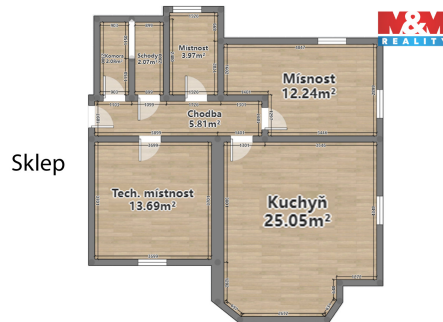

Prodej rodinného domu, 118 m², Hrejkovice

39901, Hrejkovice

4 193 600 Kč
za nemovitost

Vyřizuje

Jandošová Sára

Tel.: 800 100 446

GSM: 296 399 006

E-mail: info@mmreality.cz

Poloha objektu:	samostatný
Stav objektu:	ve výstavbě (hrubá stavba)
Typ domu:	přízemní
Umístění objektu:	klidná část obce

Druh objektu:	cihlová
Počet podlaží v objektu:	2

Užitná plocha:	118 m²

Energetická náročnost:	G - Mimořádně nehospodárná

POPIS NEMOVITOSTI: Nabízíme k prodeji rodinný dům v klidné části obce Pechova Lhota, katastrální území Hrejkovice. Tato nemovitost je ideální volbou pro ty, kteří hledají klidné bydlení s dobrým zázemím a zároveň možností dokončení dle vlastních představ. Dům je ve fázi hrubé stavby, má plastová okna, rozvody elektřiny, vody a novou střešní krytinu. S užitnou plochou 118 m² a možností dostavby dvougaráže nabízí tento dům variabilitu pro vaše potřeby. Je kompletně podsklepený, což přináší další možnosti využití prostoru a využití jako prádelnu, či dílnu. Pozemek o rozloze 1033 m² je částečně oplocený, s vlastní studnou a vzrostlými stromy, zajišťující soukromí. Napojen na elektřinu, vodu a obecní kanalizaci. Výhodná investiční příležitost