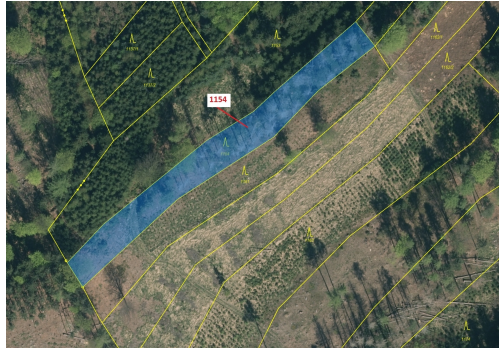

Lesní pozemek o výměře 2384 m², podíl 1/1, katastrální území Vilice, obec Vilice, obec s rozšířenou

39143, Vilice

39 000 Kč
za nemovitost

Vyřizuje

Call centrum

exdrazby.cz

Tel.: +420 774 740 636

GSM: +420 774 740 636

E-mail:

dotazy@exdrazby.cz

Celková plocha: 2 384 m²

Druh pozemku: les

POPIS NEMOVITOSTI: Lesní pozemek o výměře 2384 m², parcelní číslo 1154, podíl 1/1, katastrální území Vilice, obec Vilice, obec s rozšířenou působností Tábor, okres Tábor, Jihočeský kraj. Po těžbě.