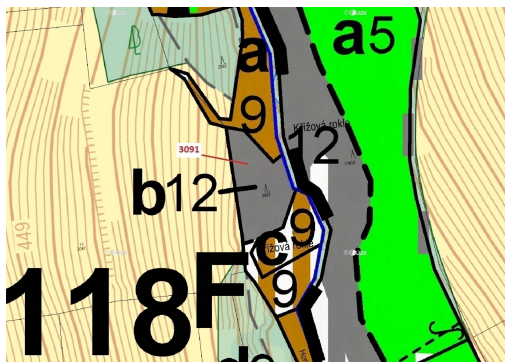

## Lesní pozemek o výměře 1964 m<sup>2</sup>, podíl 1/1, katastrální území Benešov u Semil, obec Benešov u Semil,

51206, Benešov u Semil

**38 000 Kč**  
za nemovitost

Vyřizuje  
**Call centrum**  
**exdražby.cz**  
**Tel.:** +420 774 740 636  
**GSM:** +420 774 740 636  
**E-mail:**  
[dotazy@exdražby.cz](mailto:dotazy@exdražby.cz)

**Celková plocha:** 1 964 m<sup>2</sup>

**Druh pozemku:** les

**POPIS NEMOVITOSTI:** Lesní pozemek o výměře 1964 m<sup>2</sup>, parcelní číslo 3091, podíl 1/1, katastrální území Benešov u Semil, obec Benešov u Semil, obec s rozšířenou působností Semily, okres Semily, Liberecký kraj.