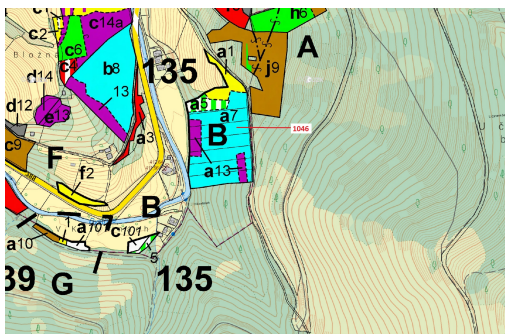

Lesní pozemek o výměře 2432 m², podíl 1/1, katastrální území Hrdá Ves, obec Vír, obec s rozšířenou p

59266, Vír

38 000 Kč
za nemovitost

Vyřizuje

Call centrum

exdrazby.cz

Tel.: +420 774 740 636

GSM: +420 774 740 636

E-mail:

dotazy@exdrazby.cz

Celková plocha: 2 432 m²

Druh pozemku: les

POPIS NEMOVITOSTI: Lesní pozemek o výměře 2432 m², parcelní číslo 1046, podíl 1/1, katastrální území Hrdá Ves, obec Vír, obec s rozšířenou působností Bystřice nad Pernštejnem, okres Žďár nad Sázavou, Kraj Vysočina. Po těžbě.