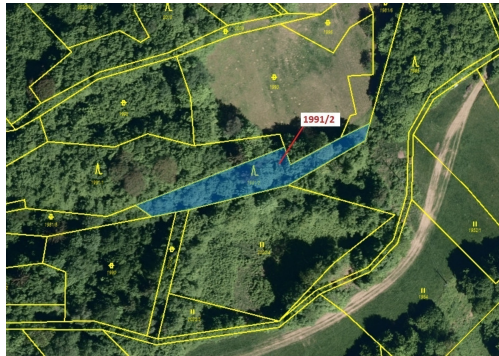

## Lesní pozemek o výměře 933 m<sup>2</sup>, podíl 1/1, katastrální území Hovězí, obec Hovězí, obec s rozšířenou p

75601, Hovězí

**37 000 Kč**  
za nemovitost

Vyřizuje  
**Call centrum**  
**exdrazby.cz**  
**Tel.:** +420 774 740 636  
**GSM:** +420 774 740 636  
**E-mail:**  
[dotazy@exdrazby.cz](mailto:dotazy@exdrazby.cz)

**Celková plocha:** 933 m<sup>2</sup>

**Druh pozemku:** les

**POPIS NEMOVITOSTI:** Lesní pozemek o výměře 933 m<sup>2</sup>, parcelní číslo 1991/2, podíl 1/1, katastrální území Hovězí, obec Hovězí, obec s rozšířenou působností Vsetín, okres Vsetín, Zlínský kraj.