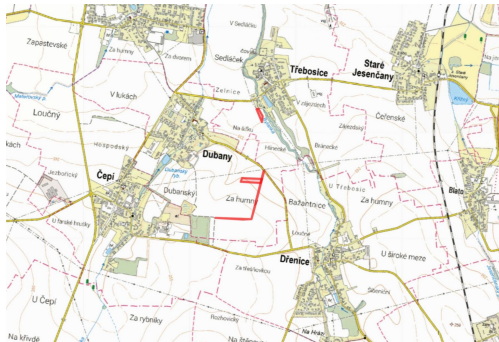

MojePole.cz

Prodej - Pozemky

číslo zakázky: 9700

Zemědělská půda, prodej, Dubany, Pardubice

53002, Dubany

602 231 Kč
za nemovitost

Vyřizuje

Veronika Škabrouďová

Tel.: +420 779998118

GSM: +420 779998118

E-mail:

skabroudova@mojepole.cz

Celková plocha: 10 207 m²

Druh pozemku: zemědělská

POPIS NEMOVITOSTI: V katastrálním území Dubany nad Bylankou a Třebosice v okrese Pardubice nabízím k prodeji zemědělský pozemek ve výlučném vlastnictví.

Katastrální území Dubany nad Bylankou, výměra 7 318 m²

-> parc. č. 93/97 (LV 293)

-> vysoká kvalita půdy - BPEJ 17.87 Kč/m²

Katastrální území Třebosice, výměra 2 769 m²

-> parc. č. 173/9 (LV 665)

-> vysoká kvalita půdy - BPEJ 17.87 Kč/m²

Katastrální území Dubany nad Bylankou

-> parc. č. 93/84 (LV 655) = přístupová cesta

-> vlastnictví dodatečných 120 m²

Pro více informací mě kontaktujte. V ceně je zahrnuta provize a související právní služby. Nad rámec kupní ceny kupující hradí pouze poplatek za návrh na vklad do katastru nemovitostí.