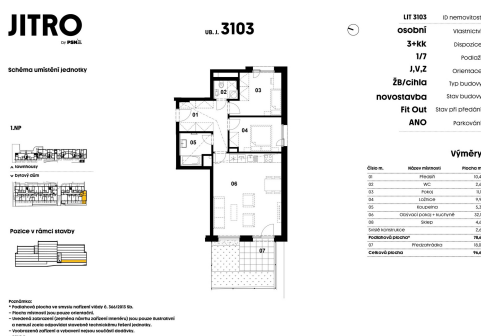

Prodej bytu 3+kk 76 m²

Litevská, 10000, Praha 10, Praha

15 478 000 Kč
za nemovitost