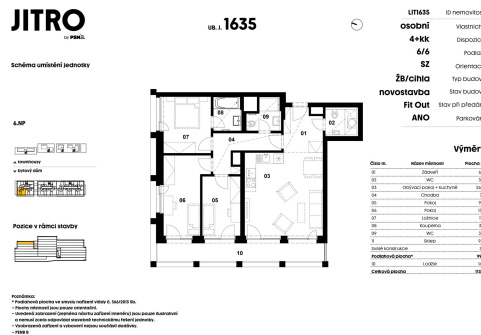

Prodej bytu 4+kk 94 m²

Litevská, 10000, Praha 10, Praha

19 330 000 Kč
za nemovitost