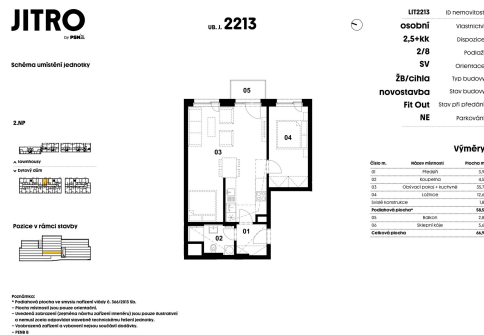

Prodej

Litevská, 10000, Praha 10, Praha

10 566 000 Kč
za nemovitost