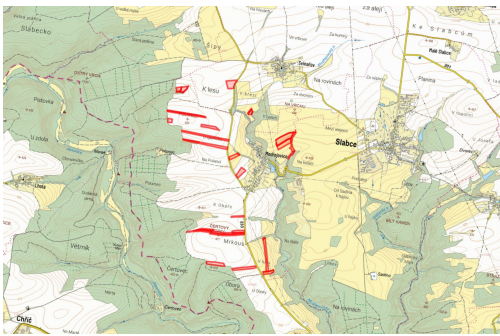

MojePole.cz

Prodej - Pozemky

číslo zakázky: 9708

Zemědělská půda, prodej, Modřejovice, Slabce, Rakovník

27041, Slabce

8 191 588 Kč
za nemovitost

Vyřizuje

Mgr. Richard Jarošík

Tel.: +420 771524149

GSM: +420 771524149

E-mail:

jarosik@mojepole.cz

Celková plocha: 178 078 m²

Druh pozemku: zemědělská

POPIS NEMOVITOSTI: V katastrálním území Modřejovice a Svinařov v okrese Rakovník nabízím k prodeji pozemky ve výlučném vlastnictví.

Katastrální území Modřejovice, výměra 167 366 m²

-> parc. č. 136/1, 138/1, 139, 140, 145, 146, 151/13, 167/1, 167/3, 168/2, 186/10, 190, 208, 248, 249, 258, 271/1, 271/6, 282, 283, 307/1, 309/4, 309/5, 310/4, 310/5, 439, 441, 442, 445, 446, 447/1, 492, 495, 523, 612, 613, 617/1 a 618/2 (LV 10)

Katastrální území Svinařov, výměra 10 712 m²

-> parc. č. 94/18 (LV 95)

Pro více informací mě kontaktujte. V ceně je zahrnuta provize a související právní služby. Nad rámec kupní ceny kupující hradí pouze poplatek za návrh na vklad do katastru nemovitostí.

Majitel si vyhrazuje právo vybrat kupujícího na základě nabídky.