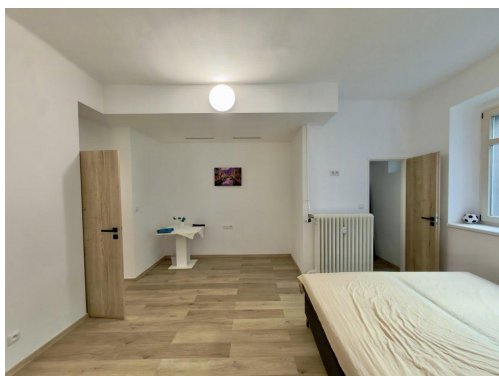

Pronájem atelieru 1+1, 40m2, Praha 4 - Nusle

5. května, 14000, Praha 4, Praha

19 900 Kč

za měsíc

poplatky 4500 Kč +
elektrina se přepisuje

Vyřizuje

Bc. Igor Chotinskij

Tel.: +420 773654888

GSM: +420 773654888

E-mail: info@smartrelo.cz

Dispozice bytu: 1+1

Počet podlaží v domě: 5

Druh objektu: cihlová

Vlastnictví: osobní

Doprava: dálnice; silnice; MHD;
autobus

Podlaží v domě: 1

Celková podlahová plocha: 40 m²

Stav objektu: dobrý

Umístění objektu: centrum obce

Topení: Ústřední - dálkové