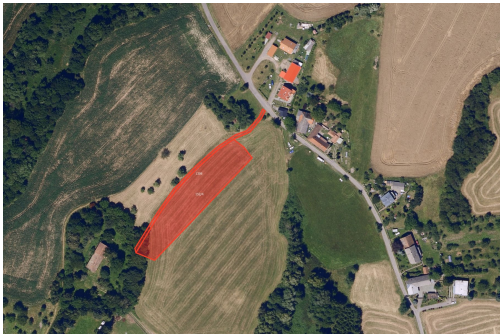

MojePole.cz

Prodej - Pozemky

číslo zakázky: 9712

Louka, prodej, Miřetice, Chrudim

53955, Miřetice

333 102 Kč
za nemovitost

Vyřizuje

Štěpán Rothanzl

Tel.: +420 730779108

GSM: +420 730779108

E-mail:

rothanzl@mojepole.cz

Celková plocha: 4 326 m²

Druh pozemku:

trvalý travní porost

POPIS NEMOVITOSTI: V katastrálním území Miřetice u Nasavrk v okrese Chrudim nabízím k prodeji pozemky ve výlučném vlastnictví.

Katastrální území Miřetice u Nasavrk, výměra 4 326 m²
-> parc. č. 152/4, 1306 (LV 768)

Pro více informací mě kontaktujte. V ceně je zahrnuta provize a související právní služby. Nad rámec kupní ceny kupující hradí pouze poplatek za návrh na vklad do katastru nemovitostí.

Majitel si vyhrazuje právo vybrat kupujícího na základě nabídky.