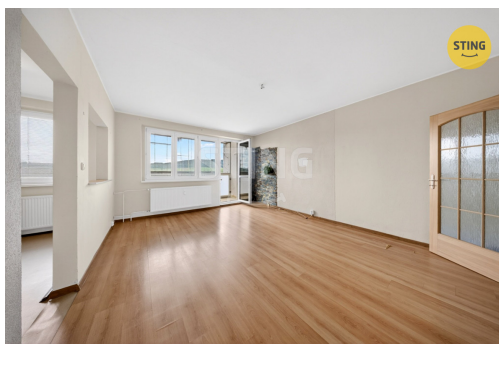

Prodej - Byty

číslo zakázky: 135374

Družstevní byt 3+1, Nový Jičín, Loučka

Na Lani, Nový Jičín

4 200 000 Kč
za nemovitost

uvedená cena platí při financování kupní ceny v hotovosti nebo úvěrem zprostředkovaným STING Finance

Vyřizuje

Diana Géryková

Tel.: 800 10 30 10

GSM: 800 10 30 10

E-mail:

zakaznický.servis@rksting.cz

Dispozice bytu:	3+1	Podlaží v domě:	7
Počet podlaží v domě:	7	Celková podlahová plocha:	79 m²
Druh objektu:	panelová	Stav objektu:	velmi dobrý
Vlastnictví:	družstevní	Doprava:	vlak; dálnice; silnice; MHD; autobus
Občanská vybavenost:	Škola; Školka; Zdravotnická zařízení; Pošta; Kompletní síť obchodů a služeb	Elektrina:	Elektro - 230 V
Voda:	Vodovod	Plyn:	Plynovod
Topení:	Ústřední - dálkové	Odpad:	Kanalizace

POPIS NEMOVITOSTI: Nabízíme k prodeji pěkný, slunný byt s dispozicí 3+1 o rozloze 79,9m², který se nachází v 8.NP panelového domu po revitalizaci v oblíbené lokalitě Nového Jičína na ulici Na Lani, Loučka. V této lokalitě se nachází veškerá občanská vybavenost a má skvělou dostupnost do centra města.

Jednotka prošla od roku 2006 postupnou rekonstrukcí od zděného jádra, elektřiny, podlah až po novou kuchyni. Velkou výhodou bytu je dispoziční uspořádání, rozloha a krásné výhledy ze zasklené lodžie na jižní stranu. Tento