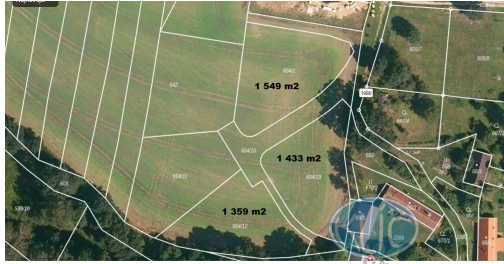

Prodej - Pozemky

číslo zakázky: 00458

Prodej 3 stavebních pozemků, Šebířov - okr. Tábor

Šebířov

2 400 Kč

za m²

- včetně právních a
realitních služeb

Vyřizuje

Karolina Svatošová

Tel.: +420777632219

GSM: +420777632219

E-mail:

svatosova@rk-klic.cz

Celková plocha: 1 359 m²

Umístění objektu: okraj obce

Druh pozemku: pro bydlení

Komunikace: asfaltová

POPIS NEMOVITOSTI: Reality Klíč exkluzivně nabízí k prodeji tři stavební pozemky v nově vznikající lokalitě na okraji obce Šebířov, vzdálené pouhé 3 km od Mladé Vožice. Pozemky jsou kompletně zasítované - na hranici každého pozemku jsou přivedeny inženýrské sítě: elektrina, voda, kanalizace s možností napojení na domácí čistírnu odpadních vod, vysokorychlostní internet a veřejné osvětlení. Součástí lokality je také nově vybudovaná obecní asfaltová komunikace.

Šebířov je klidná a příjemná obec s bohatým společenským i sportovním využitím. K dispozici je tenisový a volejbalový kurt, fotbalové hřiště, dětské hřiště, obecní knihovna i sbor dobrovolných hasičů. Oblíbeným místem setkávání místních je také hospoda, kde se pravidelně konají kulturní a společenské akce. Milovníci přírody a aktivního odpočinku ocení krásné okolí vhodné pro cyklistiku i blízký rybník určený ke sportovnímu rybolovu.

Veškerá občanská vybavenost se nachází v nedaleké Mladé Vožici - mateřská a základní škola, obchody, lékaři i další služby. Autobusové spojení funguje přibližně desetkrát denně, cesta trvá jen 5 minut. Výborná je také dopravní dostupnost: • Tábor - 25 km • Benešov - 35 km.

Ideální místo pro klidné rodinné bydlení v přírodě s dobrou dostupností města.

Velikost pozemků:

pozemek č. 604/12 - 1 359 m²,

pozemek č. 604/13 - 1 433 m² - možnost přikoupit vedlejší pozemek č. 669 o výměře 407 m²

pozemek č. 604/1 - 1 549 m².

Dostatečná velikost pozemků Vám zajišťuje klid a soukromí v prostředí obklopeném zelení.