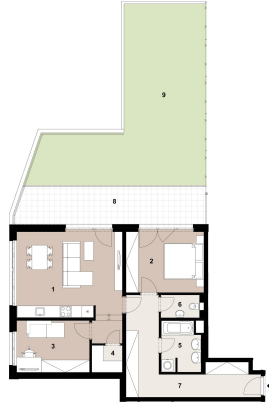

Prodej, Byty 3+kk, 78 m² - Bohdalecké zahrady - Praha 4

Krnkova, 14000, Praha 4, Praha

15 249 610 Kč
za nemovitost

Vyřizuje

Zuzana Humpálová

Tel.: +420 226 221 111

GSM: +420 226 222 222

E-mail:

info@central-group.cz