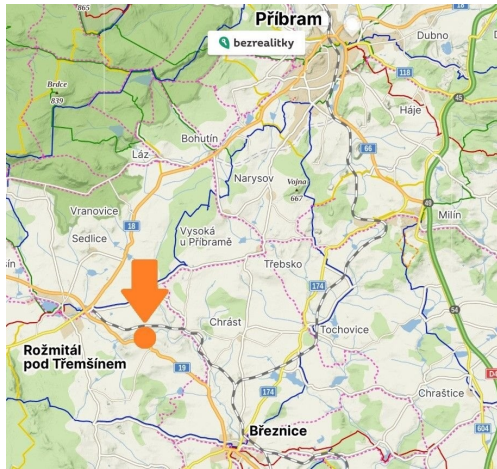

Prodej pozemku 1.150 m²

26242, Skuhrov pod Třemšínem, Rožmitál pod Třemšínem

3 059 000 Kč
za nemovitost

Vyřizuje
Bezrealitky s.r.o
GSM: +420 226 254 111
E-mail:
inzerce@bezrealitky.cz

Celková plocha: 1 150 m²

Druh pozemku: pro bydlení

POPIS NEMOVITOSTI: Nabízíme k prodeji pozemek určený k výstavbě rodinného domu nebo domu k rekreaci. Pozemek 1.150 m² - v malebné obci Skuhrov u Rožmitálu pod Třemšínem.

Lokalita nabízí klid, absolutní soukromí a mimořádný výhled do volného kraje a na CHKO Brdy.

Zmíněná lokalita je výborně dostupná - autem, případně i po železnici (přímo v obci je zastávka)

Autem - cca 10 minut do Rožmitálu pod Třemšínem

15 minut do Příbrami a Březnice

45 minut do Plzně

1 hod. a 10 min jižně od Prahy

1 hod. a 30 minut na Šumavu

Předmětný pozemek je situovaný na okraji obce; je vhodný zejména pro ty, kteří vyhledávají přímý kontakt s přírodou. V blízkém okolí je nespočet příležitostí pro výlety, turistiku, cyklistiku, rybaření, houbaření atp.

Pozemek je zastavitelný z 35% a je bez jakýchkoliv právních či faktických vad.

Technická připravenost:

- elektrina bude přivedena k pozemku do konce listopadu 2026

- voda - lze řešit vlastní studnou

- odpad - nutné řešit jímkou nebo domácí ČOV

Cena: 2 660 Kč / m² Celková cena: 3 059 000 Kč

Nabídka je výjimečnou příležitostí pro náročné - v širším okruhu zájmové lokality není nic obdobného dlouhodobě k zastížení.

Velmi doporučujeme místo osobně navštívit - budete fascinováni! Tato nemovitost je určena výhradně přímým zájemcům o koupi. Na inzerát můžete také reagovat přímo na webu Bezrealitky.