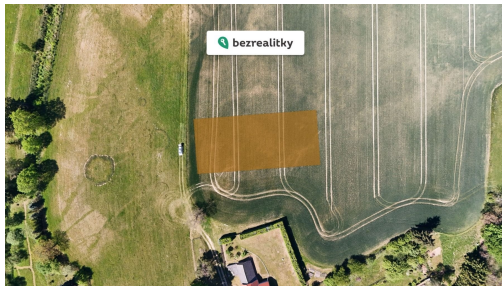

Prodej pozemku 1.150 m²

26242, Skuhrov pod Třemšínem, Rožmitál pod Třemšínem

3 059 000 Kč
za nemovitost

Vyřizuje
Bezrealitky s.r.o
GSM: +420 226 254 111
E-mail:
inzerce@bezrealitky.cz

Celková plocha: 1 150 m²

Druh pozemku: pro bydlení

POPIS NEMOVITOSTI: Nabízíme k prodeji pozemek určený k výstavbě rodinného domu nebo domu k rekreaci. Pozemek 1.150 m² - v malebné obci Skuhrov u Rožmitálu pod Třemšínem.

Lokalita nabízí klid, absolutní soukromí a mimořádný výhled do volného kraje a na CHKO Brdy.

Zmíněná lokalita je výborně dostupná - autem, případně i po železnici (přímo v obci je zastávka)

Autem - cca 10 minut do Rožmitálu pod Třemšínem

15 minut do Příbrami a Březnice

45 minut do Plzně

1 hod. a 10 min jižně od Prahy

1 hod. a 30 minut na Šumavu

Předmětný pozemek je situovaný na okraji obce; je vhodný zejména pro ty, kteří vyhledávají přímý kontakt s přírodou. V blízkém okolí je nespočet příležitostí pro výlety, turistiku, cyklistiku, rybaření, houbaření atp.

Pozemek je zastavitelný z 35% a je bez jakýchkoliv právních či faktických vad.

Technická připravenost:

- elektrina bude přivedena k pozemku do konce listopadu 2026

- voda - lze řešit vlastní studnou

- odpad - nutné řešit jímkou nebo domácí ČOV

Cena: 2 660 Kč / m² Celková cena: 3 059 000 Kč

Nabídka je výjimečnou příležitostí pro náročné - v širším okruhu zájmové lokality není nic obdobného dlouhodobě k zastížení.

Velmi doporučujeme místo osobně navštívit - budete fascinováni! Tato nemovitost je určena výhradně přímým zájemcům o koupi. Na inzerát můžete také reagovat přímo na webu Bezrealitky.