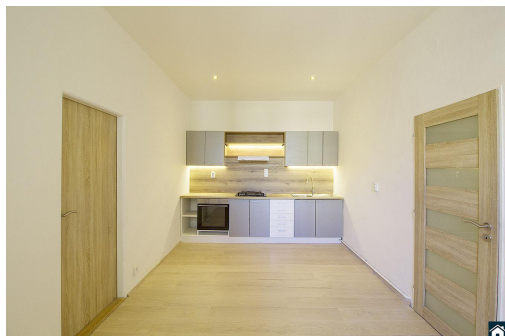

2+kk, 45m2, Praha 4 - Michle

Nuselská, 14000, Praha 4, Praha

16 000 Kč

za měsíc

+ poplatky 2000Kč +
elektrina a plyn

Vyřizuje

Karasová Marcela

Tel.: +420 603461827

GSM: +420 603461827

E-mail:

m.karasova@realitniportal.cz

Dispozice bytu:	2+kk	Podlaží v domě:	2
Počet podlaží v domě:	6	Celková podlahová plocha:	45 m²
Druh objektu:	cihlová	Stav objektu:	dobrý
Vlastnictví:	osobní	Umístění objektu:	klidná část obce
Elektrina:	Elektro - 230 V	Topení:	Lokální - plynové

POPIS NEMOVITOSTI: Pronajmeme byt 2+kk, 45m2, v 1 patře cihlového domu v Michli nedaleko parku Jezerka. Okna jsou do vnitrobloku - velmi světlý a dopoledne slunný byt. Byt je dispozičně průchozí z předsíně do kuchyně a následně do obývacího pokoje. Byt je vybaven kuchyňskou linkou, plynovým sporákem. Topení WAW, ohřev vody elektrickým bojlerem a průtokovým ohřívačem. Nájemné nezahrnuje elektrinu a plyn. Dostupnost do centra tramvají je výborná. Obchody a služby jsou v pěší dostupnosti. Nastěhování je možné ihned.