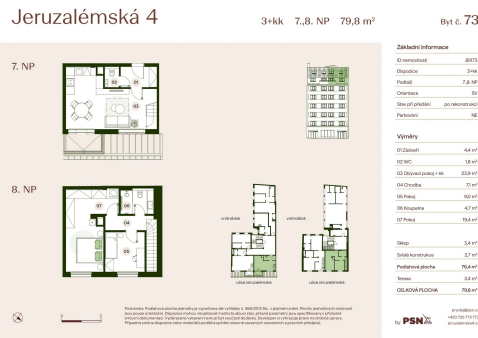

Prodej bytu 3+kk 74 m², Praha 1

Jeruzalémská, 11000, Praha 1, Praha