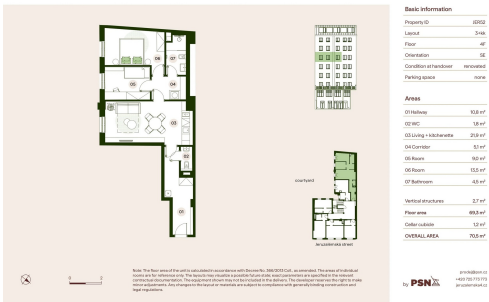

Dispozice bytu: 3+kk

Počet podlaží v domě: 9

Druh objektu: smíšená

Vlastnictví: osobní

Energetická náročnost: G - Mimořádně nevhodná

Podlaží v domě: 5

Celková podlahová plocha: 71 m²

Stav objektu: po rekonstrukci

Sklep: 1 m²

POPIS NEMOVITOSTI: Vzdušný byt o dispozici 3+kk a podlahové ploše 69.30 m² je součástí projektu Jeruzalémská 4, funkcionalistického domu v samotném centru Prahy 1. Dům stojí naproti ikonické Jeruzalémské synagoze, jen pár minut chůze od Václavského náměstí. Dokončení projektu je plánováno na 2. čtvrtletí roku 2027.

Dispozice jednotky v 5. nadzemním podlaží nabízí prostorný obývací pokoj s přípravou na kuchyni, dvě samostatné ložnice, vstupní halu s dostatkem úložného prostoru, koupelnu a samostatnou toaletu. Důraz je kladen na proporci místností, přirozené světlo a funkční rozvržení bez kompromisů. K bytu náleží sklepní kóje. Interiér je dokončen v provedení fit out v přirozené, nadčasové paletě. Součástí jsou dubové podlahy, dřevěná špaletová okna s izolačním dvojsklem, designová sanita a kvalitní interiérové dveře. Otopná tělesa i elektroinstalace jsou řešeny decentně tak, aby nerušily architekturu prostoru. Byt je připraven k okamžitému dokončení interiéru podle individuálních preferencí budoucího majitele.