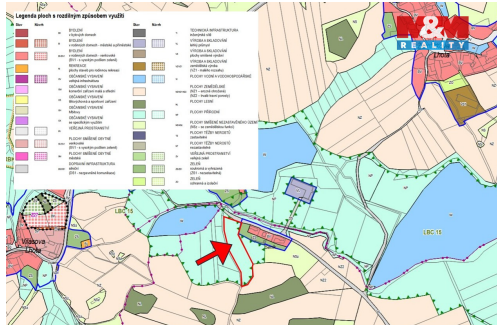

Prodej louky, 7011 m², Petrovice

26255, Petrovice

1 180 000 Kč
za nemovitost

Vyřizuje

Ráhel Lubomír

Tel.: 800 100 446

GSM: 296 399 006

E-mail: info@mmreality.cz

Celková plocha: 7 011 m²

Druh pozemku:

trvalý travní porost

Umístění objektu: polosamota

POPIS NEMOVITOSTI: Hledáte výjimečnou investici nebo kouzelné místo pro své hospodaření? Nabízíme k prodeji 3/4 podíl louky o výměře podílu 5258 m² (celek 7011 m²) v k.ú. Obděnice u Hradilova rybníka. Nemovitost na polosamotě je vedena jako trvalý travní porost ve velmi dobrém stavu, ideální pro pastvinu, senoseč či pronájem. Příjezd je zajištěn z asfaltové komunikace přes obecní zpevněný pozemek po celé délce parcely z levé strany. Pozemek spadá pod ochranu zemědělského půdního fondu a nachází se v režimu přírodní památka a evropsky významná lokalita, což garantuje zachování čisté přírody. Plochu tvoří bonity BPEJ 53214 a 54700. Okolí Obděnic je proslulé strašidelnými příběhy, jako je záhadný svatý obrázek u silnice, zjevení kaple či tajemná žena u Šimákovy kaple. Krajina nabízí klid a poznávání středočeské přírody. Investujte do většího podílu kvalitního pozemku v lokalitě s neopakovatelnou atmosférou. Pro informace nás kontaktujte.