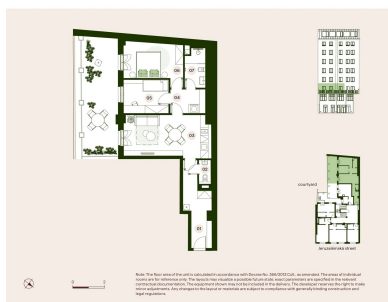

Dispozice bytu:	3+kk
Počet podlaží v domě:	9
Druh objektu:	smíšená
Vlastnictví:	osobní
Energetická náročnost:	G - Mimořádně nevhodná

Podlaží v domě:	2
Celková podlahová plocha:	98 m ²
Stav objektu:	po rekonstrukci
Sklep:	3 m ²

POPIS NEMOVITOSTI: Vzdušný byt o dispozici 3+kk a podlahové ploše 72.10 m² je součástí projektu Jeruzalémská 4, funkcionalistického domu v samotném centru Prahy 1. Dům stojí naproti ikonické Jeruzalémské synagoze, jen pár minut chůze od Václavského náměstí. Dokončení projektu je plánováno na 2. čtvrtletí roku 2027.

Dispozice jednotky v 2. nadzemním podlaží nabízí prostorný obývací pokoj s přípravou na kuchyni, dvě samostatné ložnice, vstupní halu s dostatkem úložného prostoru, koupelnu a samostatnou toaletu. Důraz je kladen na proporci místností, přirozené světlo a funkční rozvržení bez kompromisů. K bytu náleží terasa a sklep. Interiér je dokončen v provedení fit out v přirozené, nadčasové paletě. Součástí jsou dubové podlahy, dřevěná špaletová okna s izolačním dvojsklem, designová sanita a kvalitní interiérové dveře. Otopná tělesa i elektroinstalace jsou řešeny decentně tak, aby nerušily architekturu prostoru. Byt je připraven k okamžitému dokončení interiéru podle individuálních preferencí budoucího majitele.