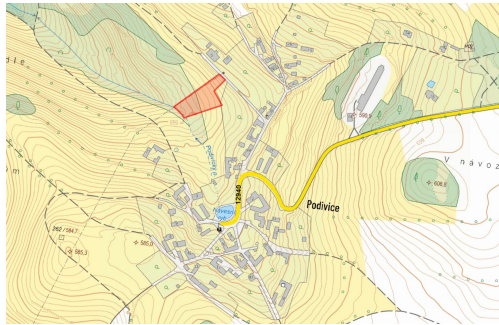

MojePole.cz

Prodej - Pozemky

číslo zakázky: 9713

Louka, prodej, Podivice, Kaliště, Pelhřimov

39601, Kaliště

Rezervace

Vyřizuje

Lukáš Czéhmaster

Tel.: +420 730779168

GSM: +420 730779168

E-mail:

czehmaster@mojepole.cz

Celková plocha: 2 845 m²

Druh pozemku: trvalý travní porost

POPIS NEMOVITOSTI: V katastrálním území Podivice v okrese Pelhřimov nabízím k prodeji pozemek ve výlučném vlastnictví.

Katastrální území Podivice, výměra 2 845 m²
-> parc. č. 656/1 (LV 22)

Pro více informací mě kontaktujte. V ceně je zahrnuta provize a související právní služby. Nad rámec kupní ceny kupující hradí pouze poplatek za návrh na vklad do katastru nemovitostí.

Majitel si vyhrazuje právo vybrat kupujícího na základě nabídky.