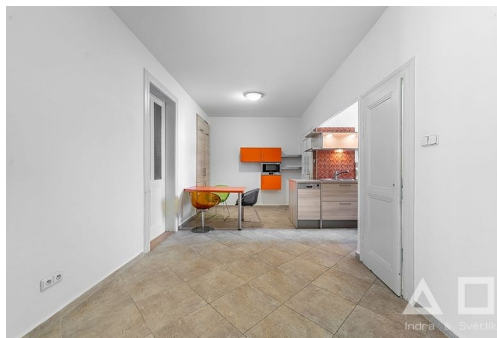

Pronájem bytu, 2+1, 65 m²

Boleslavova, Praha 4, Praha

25 000 Kč

za měsíc

+ poplatky 750,-
Kč/osoba/měsíc + el., plyn

Vyřizuje

Mgr. Tomáš Indra

Tel.: 774777917

GSM: 775 208 434

E-mail:

indra.tomas@gmail.com

Dispozice bytu:	2+1	Podlaží v domě:	2
Počet podlaží v domě:	4	Celková podlahová plocha:	65 m²
Druh objektu:	cihlová	Stav objektu:	po rekonstrukci
Vlastnictví:	osobní	Sklep:	4 m²
Doprava:	MHD	Elektřina:	Elektro - 230 V
Voda:	Vodovod	Telekomunikace:	Internet
Plyn:	Plynovod	Topení:	Lokální - plynové
Odpad:	Kanalizace	Energetická náročnost:	C - Úsporná

POPIS NEMOVITOSTI: Dovolujeme si Vám nabídnout k pronájmu byt 2+1 o výměře 65,35 m² s balkónem (3 m²), umístěný v 1. patře cihlového domu bez výtahu. Byt tvoří kuchyň a dva neprůchozí pokoje. Byt je částečně vybavený - kuchyňská linka, sklokeramická deska, el. trouba, myčka, digestoř, lednice s mrazákem, jídelní stůl s designovými židlemi. V koupelně sprchový kout. WC samostatné. Podlahy parkety, dlažba. K bytu náleží sklep umístěný v 1.PP. V okolí domu je veškerá občanská vybavenost. Velice dobrá dostupnost MHD - zastávka tram Divadlo Na Fidlovačce a Náměstí Bratří Synků 6, 7, 8, 11, 18, 24, 53, 55 cca 2 minuty chůzí od domu.