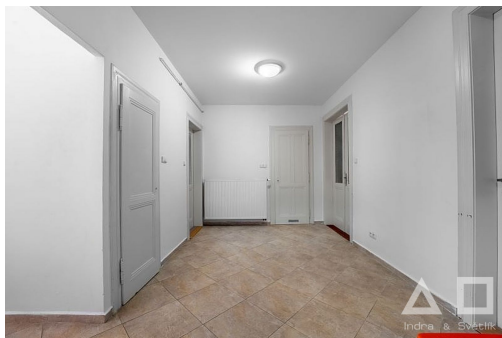

Pronájem bytu, 2+1, 65 m²

Boleslavova, Praha 4, Praha

25 000 Kč

za měsíc

+ poplatky 750,-
Kč/osoba/měsíc + el., plyn

Vyřizuje

Mgr. Tomáš Indra

Tel.: 774777917

GSM: 775 208 434

E-mail:

indra.tomas@gmail.com

Dispozice bytu:	2+1	Podlaží v domě:	2
Počet podlaží v domě:	4	Celková podlahová plocha:	65 m²
Druh objektu:	cihlová	Stav objektu:	po rekonstrukci
Vlastnictví:	osobní	Sklep:	4 m²
Doprava:	MHD	Elektřina:	Elektro - 230 V
Voda:	Vodovod	Telekomunikace:	Internet
Plyn:	Plynovod	Topení:	Lokální - plynové
Odpad:	Kanalizace	Energetická náročnost:	C - Úsporná

POPIS NEMOVITOSTI: Dovolujeme si Vám nabídnout k pronájmu byt 2+1 o výměře 65,35 m² s balkónem (3 m²), umístěný v 1. patře cihlového domu bez výtahu. Byt tvoří kuchyň a dva neprůchozí pokoje. Byt je částečně vybavený - kuchyňská linka, sklokeramická deska, el. trouba, myčka, digestoř, lednice s mrazákem, jídelní stůl s designovými židlemi. V koupelně sprchový kout. WC samostatné. Podlahy parkety, dlažba. K bytu náleží sklep umístěný v 1.PP. V okolí domu je veškerá občanská vybavenost. Velice dobrá dostupnost MHD - zastávka tram Divadlo Na Fidlovačce a Náměstí Bratří Synků 6, 7, 8, 11, 18, 24, 53, 55 cca 2 minuty chůzí od domu.