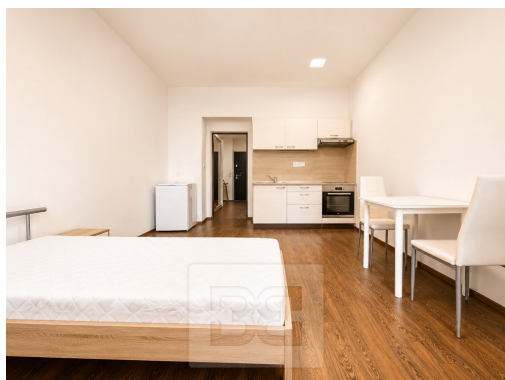

Pronájem bytu 1+kk 35 m², Brno - Zábrdovice

Bratislavská, 60200, Brno-sever, Brno

16 000 Kč

za měsíc

detail plateb v textu

Vyřizuje

Mgr. Vojtěch Zigo

Tel.: +420 222 222 500

GSM: +420 774 007 899

E-mail:

vojtech.zigo@bohemianestates.com

Bezbariérový byt:	ano	Dispozice bytu:	1+kk
Podlaží v domě:	3	Počet podlaží v domě:	5
Celková podlahová plocha:	35 m²	Druh objektu:	cihlová
Stav objektu:	novostavba	Vlastnictví:	osobní
Energetická náročnost:	G - Mimořádně nevhodná		

POPIS NEMOVITOSTI: Nabízíme k pronájmu světlý a prostorný byt 1+kk o výměře 35 m² na ulici Bratislavská.

Byt se nachází ve 3. podlaží moderního cihlového domu s výtahem a bezbariérovým přístupem.

Velkou výhodou bytu je orientace do klidného vnitrobloku, díky které nabízí příjemné a klidné bydlení i v širším centru města, bez nadměrného ruchu z ulice.

Byt je možné pronajmout včetně vybavení, případně částečně nebo zcela bez vybavení – vše záleží na domluvě, aby si nový nájemce mohl bydlení přizpůsobit podle svých potřeb.

Nájemné 16000 + zálohy okolo 3,3tis.

Kauce 16.000,- Kč.