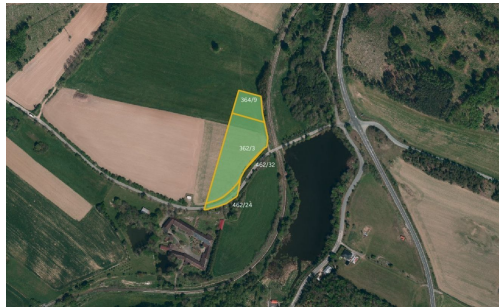

MojePole.cz

Prodej - Pozemky

číslo zakázky: 9677

Zemědělská půda, prodej, Oslavička, Žďár nad Sázavou

67505, Oslavička

814 272 Kč
za nemovitost

Vyřizuje

Lucie Čermáková

Tel.: +420 730779166

GSM: +420 730779166

E-mail:

cermakova@mojepole.cz

Celková plocha: 16 964 m²

Druh pozemku: zemědělská

POPIS NEMOVITOSTI: V katastrálním území Oslavička v okrese Žďár nad Sázavou nabízím k prodeji pozemky ve výlučném vlastnictví.

HLAVNÍ VÝHODY NABÍDKY

- -> výlučné vlastnictví, plná kontrola nad pozemky
- -> KPÚ neproběhly, potenciál budoucího zhodnocení
- -> třída ochrany 3-5, snazší přeměna na nezemědělskou půdu
- -> zajištěn přístup, bezproblémová dostupnost

Katastrální území Oslavička, výměra 16 964 m²

-> parc. č. 362/3, 364/9, 455/14, 462/24, 462/32 (LV 331)

Pro více informací mě kontaktujte. V ceně je zahrnuta provize a související právní služby. Nad rámec kupní ceny kupující hradí pouze poplatek za návrh na vklad do katastru nemovitostí.

Majitel si vyhrazuje právo vybrat kupujícího na základě nabídky.