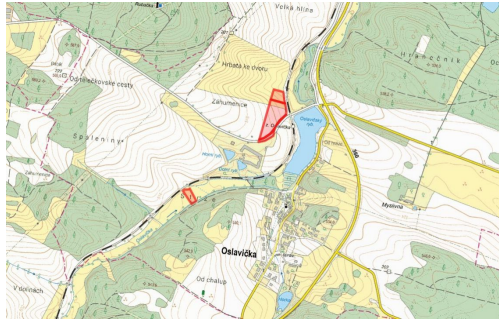

MojePole.cz

Prodej - Pozemky

číslo zakázky: 9677

Zemědělská půda, prodej, Oslavička, Žďár nad Sázavou

67505, Oslavička

814 272 Kč
za nemovitost

Vyřizuje

Lucie Čermáková

Tel.: +420 730779166

GSM: +420 730779166

E-mail:

cermakova@mojepole.cz

Celková plocha: 16 964 m²

Druh pozemku: zemědělská

POPIS NEMOVITOSTI: V katastrálním území Oslavička v okrese Žďár nad Sázavou nabízím k prodeji pozemky ve výlučném vlastnictví.

HLAVNÍ VÝHODY NABÍDKY

- -> výlučné vlastnictví, plná kontrola nad pozemky
- -> KPÚ neproběhly, potenciál budoucího zhodnocení
- -> třída ochrany 3-5, snazší přeměna na nezemědělskou půdu
- -> zajištěn přístup, bezproblémová dostupnost

Katastrální území Oslavička, výměra 16 964 m²

-> parc. č. 362/3, 364/9, 455/14, 462/24, 462/32 (LV 331)

Pro více informací mě kontaktujte. V ceně je zahrnuta provize a související právní služby. Nad rámec kupní ceny kupující hradí pouze poplatek za návrh na vklad do katastru nemovitostí.

Majitel si vyhrazuje právo vybrat kupujícího na základě nabídky.