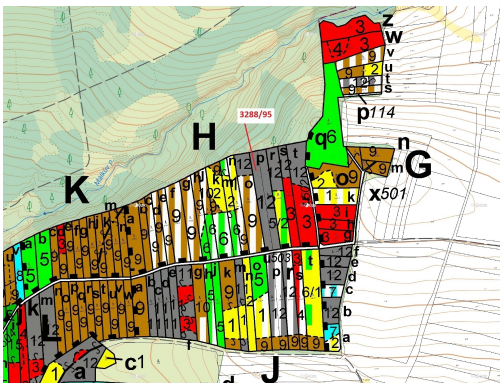

## Lesní pozemek o výměře 1735 m<sup>2</sup>, podíl 1/1, katastrální území Hosty, obec Hosty, obec s rozšířenou pů

37501, Hosty

**30 000 Kč**  
za nemovitost

Vyřizuje

**Call centrum**  
**exdrazby.cz**

**Tel.:** +420 774 740 636

**GSM:** +420 774 740 636

**E-mail:**

[dotazy@exdrazby.cz](mailto:dotazy@exdrazby.cz)

**Celková plocha:** 1 735 m<sup>2</sup>

**Druh pozemku:** les

**POPIS NEMOVITOSTI:** Lesní pozemek o výměře 1735 m<sup>2</sup>, parcelní číslo 3288/95, podíl 1/1, katastrální území Hosty, obec Hosty, obec s rozšířenou působností Týn nad Vltavou, okres České Budějovice, Jihočeský kraj. Po těžbě.