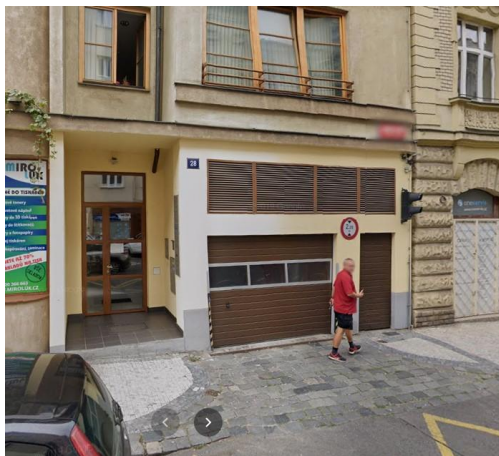

Garážové stání pro os. automobil, Praha 5 - Smíchov

Jindřicha Plachty, 15000, Praha 5, Praha

2 900 Kč
za měsíc

+ DPH, provize 1 nájem

Vyřizuje

Vanda Vlašánková

Tel.: +420 602141892

GSM: +420 602141892

E-mail:

vanda@rastarlet.cz

Počet podlaží v domě:

Stav objektu:

dobrý

Druh objektu:

smíšená

POPIS NEMOVITOSTI: Nabízím k pronájmu garážové stání v suterénu cihlového domu v Praze 5 - Smíchov, ul. Jindřicha Plachty, v těsné blízkosti Anděla. Přístup do suterénu je výtahem pro auta, výška auta 2 m. Měsíční nájem je 2.900 Kč+ DPH, vratná záloha na dálkový ovladač od vrat je 2.500 Kč, vratná záloha na čip od domu 150 Kč. Nájemné je 2.900 Kč/měs + DPH, platby nájmu jsou fakturovány kvartálně. Majitel nepožaduje kauci, provize je 2.900,- Kč. K dispozici ihned.