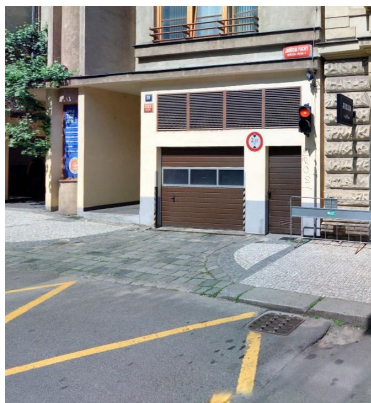

Garážové stání pro os. automobil, Praha 5 - Smíchov

Jindřicha Plachty, 15000, Praha 5, Praha

2 900 Kč
za měsíc

+ DPH, provize 1 nájem

Vyřizuje

Vanda Vlašánková

Tel.: +420 602141892

GSM: +420 602141892

E-mail:

vanda@rastarlet.cz

Počet podlaží v domě:

Stav objektu:

dobrý

Druh objektu:

smíšená

POPIS NEMOVITOSTI: Nabízím k pronájmu garážové stání v suterénu cihlového domu v Praze 5 - Smíchov, ul. Jindřicha Plachty, v těsné blízkosti Anděla. Přístup do suterénu je výtahem pro auta, výška auta 2 m. Měsíční nájem je 2.900 Kč+ DPH, vratná záloha na dálkový ovladač od vrat je 2.500 Kč, vratná záloha na čip od domu 150 Kč. Nájemné je 2.900 Kč/měs + DPH, platby nájmu jsou fakturovány kvartálně. Majitel nepožaduje kauci, provize je 2.900,- Kč. K dispozici ihned.