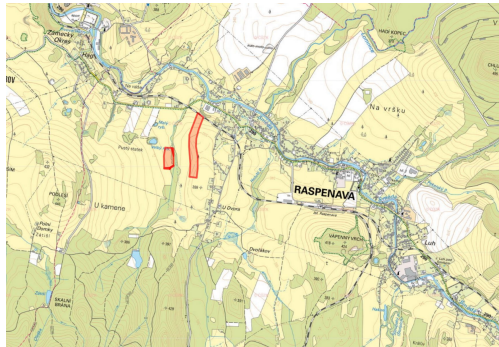

MojePole.cz

Prodej - Pozemky

číslo zakázky: 8711-5

Zemědělská půda, prodej, Raspenava, Liberec

46401, Raspenava

1 170 000 Kč
za nemovitost

Vyřizuje

Daniel Sabela

Tel.: +420 771151560

GSM: +420 771151560

E-mail:

sabela@mojepole.cz

Celková plocha: 36 862 m²

Druh pozemku: zemědělská

POPIS NEMOVITOSTI: Nabízím k prodeji spoluvlastnický podíl o velikosti 2/5 na souboru zemědělských pozemků v katastrálním území Raspenava, okres Liberec.

HLAVNÍ VÝHODY NABÍDKY

- -> rozsáhlé pozemky uspořádané do dvou zemědělských celků
- -> pozemky se nacházejí v blízkosti Frýdlantu, což zajišťuje dobrou dostupnost a infrastrukturu
- -> KPÚ zde zatím neproběhly - budoucí potenciál vypořádání podílů a zpřístupnění obou celků
- -> i přes minoritní podíl se jedná o výměru 3,6 ha
- -> třída ochrany 3-5, snazší přeměna na nezemědělskou půdu

Katastrální území Raspenava

- -> parc. č. 2609/8, 2620/1, 2620/2, 2620/4, 2620/9, 2620/10 (LV 965)
- -> celková výměra 92 156 m²
- -> výměra určená k prodeji 36 862 m²

Pokud máte zájem nebo dotazy, neváhejte mě kontaktovat na uvedeném telefonním čísle nebo e-mailové adrese. V uvedené ceně je již zahrnuta provize. Součástí prodeje je také zpracování administrativy a související právní služby.