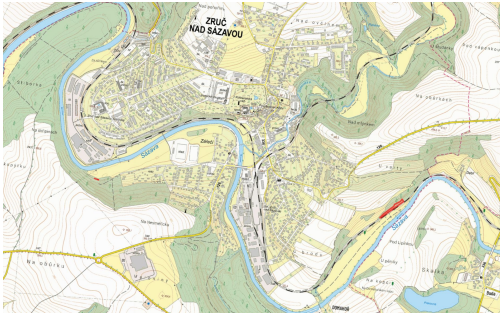

Mojepole^{CZ}

Prodej - Pozemky

číslo zakázky: 9709

Les, prodej, Zruč nad Sázavou, Kutná Hora

28522, Zruč nad Sázavou

104 160 Kč
za nemovitost

Vyřizuje

Štěpán Rothanzl

Tel.: +420 730779108

GSM: +420 730779108

E-mail:

rothanzl@mojepole.cz

Celková plocha: 2 604 m²

Druh pozemku: les

POPIS NEMOVITOSTI: Získejte kousek vlastního lesa v srdci Posázaví.

Nabízíme nyní přírodní pozemky v blízkosti Zruče nad Sázavou. Pokud hledáte pozemek s přírodním charakterem v oblíbené lokalitě, může být tato nabídka právě pro vás.

Oblast kolem řeky Sázavy je oblíbená pro svou malebnou krajinu, lesy a přírodní charakter. Vlastnit les není jen o investici. Je to možnost mít svůj vlastní kus krajiny v krásném Posázaví - místo, kam se můžete vydat na procházku a vědět, že patří právě vám.

Katastrální území Zruč nad Sázavou

- výměra 2 604 m²

- parcelní čísla 2656, 2813/3 a 2813/4 (LV 11909)

V případě zájmu nebo dotazů mě neváhejte kontaktovat. Pozemky jsou volně přístupné a můžete se na ně kdykoliv před koupí podívat.