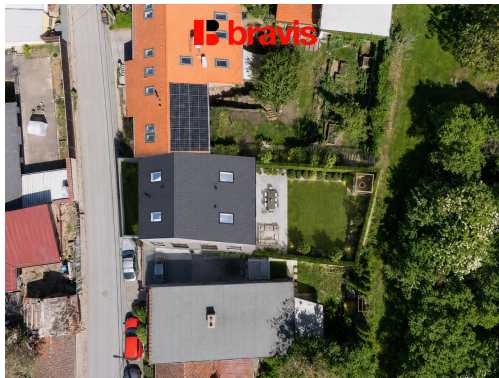

Prodej domu/pozemku, ulice Okrouhlická, Říčany u Brna

Okrouhlická, Říčany

2 999 999 Kč
za nemovitost

Vyřizuje

Ivana Zapletalová

Tel.: 542 211 598

GSM: +420 775 580 008

E-mail: ivana@bravis.cz

Poloha objektu:	řadový	Druh objektu:	smíšená
Stav objektu:	určený k demolici	Počet podlaží v objektu:	1
Typ domu:	přízemní	Zastavěná plocha:	124 m²
Užitná plocha:	124 m²	Plocha parcely:	216 m²
Komunikace:	asfaltová	Elektrina:	Elektro - 230 V
Voda:	Vodovod	Plyn:	Plynovod
Energetická náročnost:	G - Mimořádně nehospodárná		

POPIS NEMOVITOSTI: Nabízíme k prodeji rodinný dům se stavebním pozemkem o výměře 218 m² v klidné části obce Říčany u Brna, pouhých cca 20 minut od centra Brna.

Nemovitost se nachází v řadové zástavbě na ulici Okrouhlická a díky své poloze i charakteru představuje ideální příležitost pro výstavbu moderního nového domu se zahradou.

Stávající dům je zděný, nepodsklepený, s jedním nadzemním podlažím a sedlovou střechou s pálenou krytinou. Nemovitost je napojena na veškeré inženýrské sítě – obecní vodovod, kanalizaci, elektřinu i plynovou přípojku. Technický stav domu je určen spíše k demolici či kompletní přestavbě, a proto je nabídka vhodná především jako stavební pozemek pro realizaci nového bydlení.

Uliční šíře 8,5 m.

Možnost přístupu i ze zahrady po nezpevněné cestě.

Za domem se nachází zahrada poskytující dostatek soukromí a prostor pro venkovní posezení, terasu či menší