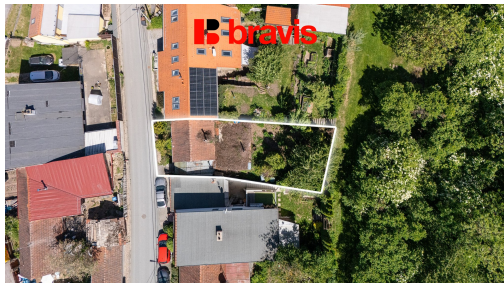

Prodej domu/pozemku, ulice Okrouhlická, Říčany u Brna

Okrouhlická, Říčany

2 999 999 Kč
za nemovitost

Vyřizuje

Ivana Zapletalová

Tel.: 542 211 598

GSM: +420 775 580 008

E-mail: ivana@bravis.cz

Poloha objektu:	řadový	Druh objektu:	smíšená
Stav objektu:	určený k demolici	Počet podlaží v objektu:	1
Typ domu:	přízemní	Zastavěná plocha:	124 m²
Užitná plocha:	124 m²	Plocha parcely:	216 m²
Komunikace:	asfaltová	Elektrina:	Elektro - 230 V
Voda:	Vodovod	Plyn:	Plynovod
Energetická náročnost:	G - Mimořádně nehospodárná		

POPIS NEMOVITOSTI: Nabízíme k prodeji rodinný dům se stavebním pozemkem o výměře 218 m² v klidné části obce Říčany u Brna, pouhých cca 20 minut od centra Brna.

Nemovitost se nachází v řadové zástavbě na ulici Okrouhlická a díky své poloze i charakteru představuje ideální příležitost pro výstavbu moderního nového domu se zahradou.

Stávající dům je zděný, nepodsklepený, s jedním nadzemním podlažím a sedlovou střechou s pálenou krytinou. Nemovitost je napojena na veškeré inženýrské sítě – obecní vodovod, kanalizaci, elektřinu i plynovou přípojku. Technický stav domu je určen spíše k demolici či kompletní přestavbě, a proto je nabídka vhodná především jako stavební pozemek pro realizaci nového bydlení.

Uliční šíře 8,5 m.

Možnost přístupu i ze zahrady po nezpevněné cestě.

Za domem se nachází zahrada poskytující dostatek soukromí a prostor pro venkovní posezení, terasu či menší