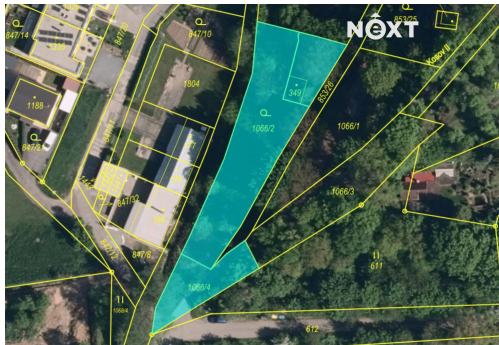

Prodej pozemek Bydlení, 1105 m²

76001, Zlín

2 350 000 Kč
za nemovitost

Vyřizuje
Pavla Jahodová
Tel.: 800 700 099
GSM: +420 725 173 088
E-mail:
info@nextreality.cz

Celková plocha: 1 105 m²

Druh pozemku: pro bydlení

Energetická náročnost: G - Mimořádně nehospodárná

POPIS NEMOVITOSTI: Nabízíme k prodeji pozemek se stavbou chaty k demolici v lokalitě Příluky u Zlína - Kosov I. Pozemek je svažitý a je určený pro stavbu k rekreačnímu bydlení. Na pozemek je přivedena elektřina, voda je na hranici pozemku.

Více informací u makléře. Pro komunikaci uvádějte evidenční číslo zakázky N118125.