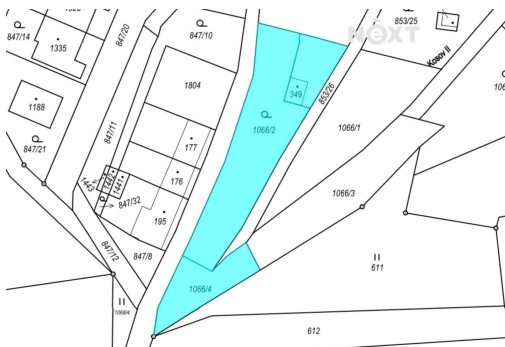

Prodej pozemek Bydlení, 1105 m²

76001, Zlín

2 350 000 Kč
za nemovitost

Vyřizuje
Pavla Jahodová
Tel.: 800 700 099
GSM: +420 725 173 088
E-mail:
info@nextreality.cz

Celková plocha: 1 105 m²

Druh pozemku: pro bydlení

Energetická náročnost: G - Mimořádně nehospodárná

POPIS NEMOVITOSTI: Nabízíme k prodeji pozemek se stavbou chaty k demolici v lokalitě Příluky u Zlína - Kosov I. Pozemek je svažitý a je určený pro stavbu k rekreačnímu bydlení. Na pozemek je přivedena elektřina, voda je na hranici pozemku.

Více informací u makléře. Pro komunikaci uvádějte evidenční číslo zakázky N118125.