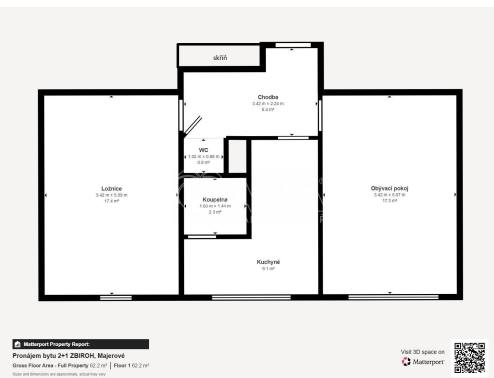

Dlouhodobý pronájem bytu 2+1, ul. Majerové, Zbiroh

Majerové, 33808, Zbiroh

12 000 Kč
za měsíc

Vyřizuje

Ing. Markéta Soukupová

Tel.: +420 739500586

GSM: +420 739500586

E-mail:

[marketa.soukupova@qara.](mailto:marketa.soukupova@qara.cz)

CZ

Dispozice bytu:	2+1	Podlaží v domě:	3
Počet podlaží v domě:	4	Celková podlahová plocha:	57 m²
Druh objektu:	panelová	Stav objektu:	dobrý
Vlastnictví:	osobní	Lodžie:	5 m²
Sklep:	2 m²	Umístění objektu:	klidná část obce
Doprava:	dálnice; MHD; autobus	Elektrina:	Elektro - 230 V
Voda:	Místní zdroj vody	Telekomunikace:	Internet
Plyn:	Individuální; Plynovod	Topení:	Ústřední - dálkové
Odpad:	Kanalizace	Energetická náročnost:	G - Mimořádně ne hospodárná

POPIS NEMOVITOSTI: Nabízíme k dlouhodobému nájmu hezký vybavený byt ve 3.NP panelového domu bez výtahu v ul. Majerové Zbiroh.

K bytu náleží k užívání lodžie v mezipatře, přístupná ze společného schodiště a sklepní kóje.

Byt je po rekonstrukci před několika lety a byl zařízen nábytkem, tak je zdokumentováno na fotografiích. Kuchyňská linka je vybavena spotřebiči - elektrickou troubou, plynovou varnou deskou, myčkou, lednicí s mrazákem. V koupelně je pračka.

Dostatek úložného prostoru zajistí prostorná skříň v předsíni.

Chybí už jen postel a můžete bydlet.

Preferujeme dlouhodobé nájemníky.