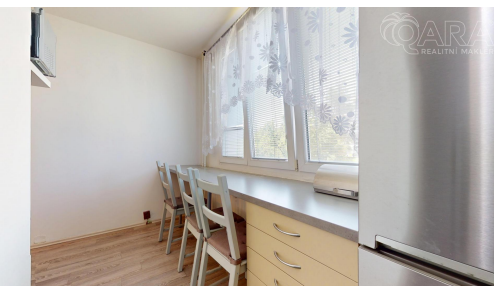

Dlouhodobý pronájem bytu 2+1, ul. Majerové, Zbiroh

Majerové, 33808, Zbiroh

12 000 Kč
za měsíc

Vyřizuje

Ing. Markéta Soukupová

Tel.: +420 739500586

GSM: +420 739500586

E-mail:

[marketa.soukupova@qara.](mailto:marketa.soukupova@qara.cz)

CZ

Dispozice bytu:	2+1	Podlaží v domě:	3
Počet podlaží v domě:	4	Celková podlahová plocha:	57 m²
Druh objektu:	panelová	Stav objektu:	dobrý
Vlastnictví:	osobní	Lodžie:	5 m²
Sklep:	2 m²	Umístění objektu:	klidná část obce
Doprava:	dálnice; MHD; autobus	Elektrina:	Elektro - 230 V
Voda:	Místní zdroj vody	Telekomunikace:	Internet
Plyn:	Individuální; Plynovod	Topení:	Ústřední - dálkové
Odpad:	Kanalizace	Energetická náročnost:	G - Mimořádně ne hospodárná

POPIS NEMOVITOSTI: Nabízíme k dlouhodobému nájmu hezký vybavený byt ve 3.NP panelového domu bez výtahu v ul. Majerové Zbiroh.

K bytu náleží k užívání lodžie v mezipatře, přístupná ze společného schodiště a sklepní kóje.

Byt je po rekonstrukci před několika lety a byl zařízen nábytkem, tak je zdokumentováno na fotografiích. Kuchyňská linka je vybavena spotřebiči - elektrickou troubou, plynovou varnou deskou, myčkou, lednicí s mrazákem. V koupelně je pračka.

Dostatek úložného prostoru zajistí prostorná skříň v předsíni.

Chybí už jen postel a můžete bydlet.

Preferujeme dlouhodobé nájemníky.