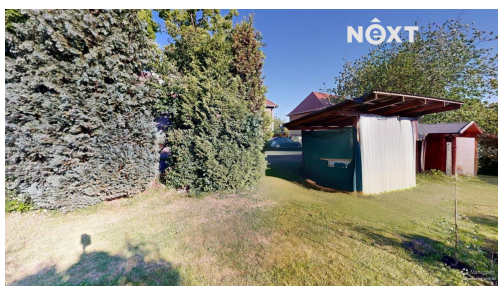

Prodej pozemek Zahrada, 220

43001, Chomutov

770 000 Kč
za nemovitost

Vyřizuje
Oldřich Humpolec
GSM: +420 725 173 088
E-mail:
info@nextreality.cz

Celková plocha: 220 m²

Energetická náročnost: G - Mimořádně nehospodárná

Druh pozemku: zahrada

POPIS NEMOVITOSTI: Nabízíme k prodeji zahradu o výměře 220 m² v Chomutovské ulici Škroupova. Zahrada se prodává se vším příslušenstvím a vybavením viditelným na přiložených fotografiích. Součástí inzerátu je virtuální prohlídka - doporučujeme zobrazit na tabletu nebo počítači.

Na zahradě je zavedena sezónní pitná voda. Elektřina je připravena k připojení - elektroměr bude aktivován do jednoho týdne, je třeba protáhnout kabel chráničkou na zahradu (cca 30 m). Na pozemku se nachází chemický záchod, v areálu jsou k dispozici také společné suché toalety.

Roční náklady za pozemek činí cca 1 200 Kč/rok, voda a elektřina se hradí dle skutečné spotřeby.

V letošním roce se spolek Království naše z. s. převádí na družstvo.

Dostupnost a okolí

Zahrada se nachází v blízkosti zastávky Škroupova / Poliklinika s výborným napojením na síť autobusů, trolejbusů a vlakové nádraží. V docházkové vzdálenosti je Poliklinika Chomutov, OC Chomutovka (Tesco, dm, Dr. Max, Česká pošta) a OC S1 (Kaufland, Rossmann, KFC, Sportisimo).

Volnočasové aktivity v okolí

Chomutov nabízí pestrou škálu aktivit pro celou rodinu. Kamencové jezero je přírodní koupaliště s plážovým volejbalem, půjčovnou loděk a paddleboardů a nejdelším okruhem vodního lyžování v ČR (780 m). Zoopark Chomutov je největší zoo v ČR podle rozlohy (112 ha) s přes 160 druhy zvířat, Eurosafari a skanzenem Stará Ves. Sk8park Eldorado nabízí zastřešený bowl, minirampy, dirt park pro BMX a workout hřiště. Volnočasový areál Domovinka