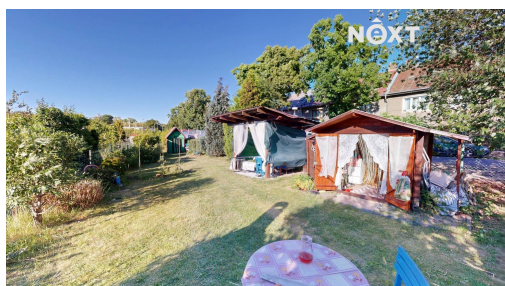

Prodej pozemek Zahrada, 220

43001, Chomutov

770 000 Kč
za nemovitost

Vyřizuje
Oldřich Humpolec
GSM: +420 725 173 088
E-mail:
info@nextreality.cz

Celková plocha: 220 m²

Energetická náročnost: G - Mimořádně nehospodárná

Druh pozemku: zahrada

POPIS NEMOVITOSTI: Nabízíme k prodeji zahradu o výměře 220 m² v Chomutovské ulici Škroupova. Zahrada se prodává se vším příslušenstvím a vybavením viditelným na přiložených fotografiích. Součástí inzerátu je virtuální prohlídka - doporučujeme zobrazit na tabletu nebo počítači.

Na zahradě je zavedena sezónní pitná voda. Elektřina je připravena k připojení - elektroměr bude aktivován do jednoho týdne, je třeba protáhnout kabel chráničkou na zahradu (cca 30 m). Na pozemku se nachází chemický záchod, v areálu jsou k dispozici také společné suché toalety.

Roční náklady za pozemek činí cca 1 200 Kč/rok, voda a elektřina se hradí dle skutečné spotřeby.

V letošním roce se spolek Království naše z. s. převádí na družstvo.

Dostupnost a okolí

Zahrada se nachází v blízkosti zastávky Škroupova / Poliklinika s výborným napojením na síť autobusů, trolejbusů a vlakové nádraží. V docházkové vzdálenosti je Poliklinika Chomutov, OC Chomutovka (Tesco, dm, Dr. Max, Česká pošta) a OC S1 (Kaufland, Rossmann, KFC, Sportisimo).

Volnočasové aktivity v okolí

Chomutov nabízí pestrou škálu aktivit pro celou rodinu. Kamencové jezero je přírodní koupaliště s plážovým volejbalem, půjčovnou loděk a paddleboardů a nejdelším okruhem vodního lyžování v ČR (780 m). Zoopark Chomutov je největší zoo v ČR podle rozlohy (112 ha) s přes 160 druhy zvířat, Eurosafari a skanzenem Stará Ves. Sk8park Eldorado nabízí zastřešený bowl, minirampy, dirt park pro BMX a workout hřiště. Volnočasový areál Domovinka