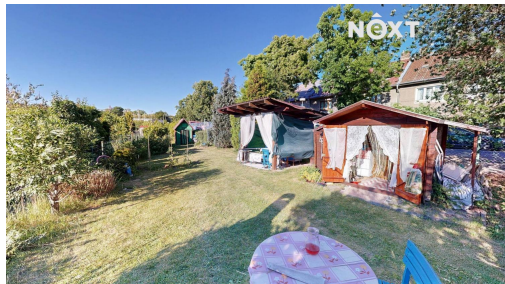

Prodej pozemek Zahrada, 220

43001, Chomutov

770 000 Kč
za nemovitost

Vyřizuje
Oldřich Humpolec
GSM: +420 725 173 088
E-mail:
info@nextreality.cz

Celková plocha: 220 m²

Energetická náročnost: G - Mimořádně nehospodárná

Druh pozemku: zahrada

POPIS NEMOVITOSTI: Nabízíme k prodeji zahradu o výměře 220 m² v Chomutovské ulici Škroupova. Zahrada se prodává se vším příslušenstvím a vybavením viditelným na přiložených fotografiích. Součástí inzerátu je virtuální prohlídka - doporučujeme zobrazit na tabletu nebo počítači.

Na zahradě je zavedena sezónní pitná voda. Elektřina je připravena k připojení - elektroměr bude aktivován do jednoho týdne, je třeba protáhnout kabel chráničkou na zahradu (cca 30 m). Na pozemku se nachází chemický záchod, v areálu jsou k dispozici také společné suché toalety.

Roční náklady za pozemek činí cca 1 200 Kč/rok, voda a elektřina se hradí dle skutečné spotřeby.

V letošním roce se spolek Království naše z. s. převádí na družstvo.

Dostupnost a okolí

Zahrada se nachází v blízkosti zastávky Škroupova / Poliklinika s výborným napojením na síť autobusů, trolejbusů a vlakové nádraží. V docházkové vzdálenosti je Poliklinika Chomutov, OC Chomutovka (Tesco, dm, Dr. Max, Česká pošta) a OC S1 (Kaufland, Rossmann, KFC, Sportisimo).

Volnočasové aktivity v okolí

Chomutov nabízí pestrou škálu aktivit pro celou rodinu. Kamencové jezero je přírodní koupaliště s plážovým volejbalem, půjčovnou loděk a paddleboardů a nejdelším okruhem vodního lyžování v ČR (780 m). Zoopark Chomutov je největší zoo v ČR podle rozlohy (112 ha) s přes 160 druhy zvířat, Eurosafari a skanzenem Stará Ves. Sk8park Eldorado nabízí zastřešený bowl, minirampy, dirt park pro BMX a workout hřiště. Volnočasový areál Domovinka