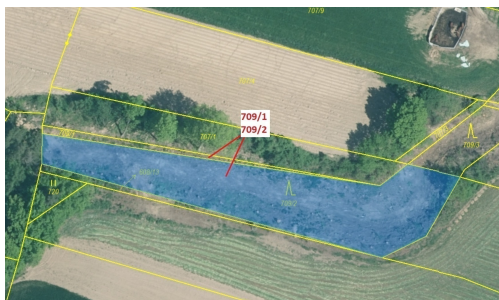

## Lesní pozemky o výměře 1823 m<sup>2</sup>, podíl 1/1, katastrální území Jemnice u Oseka, obec Osek, obec s rozš

386, Osek

**28 000 Kč**  
za nemovitost

Vyřizuje  
**Call centrum**  
**exdrazby.cz**  
**Tel.:** +420 774 740 636  
**GSM:** +420 774 740 636  
**E-mail:**  
[dotazy@exdrazby.cz](mailto:dotazy@exdrazby.cz)

**Celková plocha:** 1 823 m<sup>2</sup>

**Druh pozemku:** les

**POPIS NEMOVITOSTI:** Lesní pozemky o výměře 1823 m<sup>2</sup>, parcelní čísla 709/1, 709/2, podíl 1/1, katastrální území Jemnice u Oseka, obec Osek, obec s rozšířenou působností Strakonice, okres Strakonice, Jihočeský kraj. Po těžbě.