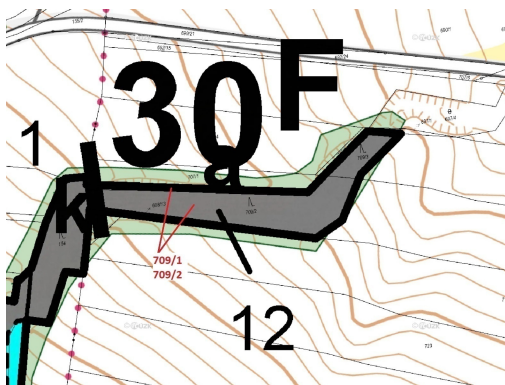

## Lesní pozemky o výměře 1823 m<sup>2</sup>, podíl 1/1, katastrální území Jemnice u Oseka, obec Osek, obec s rozš

386, Osek

**28 000 Kč**  
za nemovitost

Vyřizuje  
**Call centrum**  
**exdrazby.cz**  
**Tel.:** +420 774 740 636  
**GSM:** +420 774 740 636  
**E-mail:**  
[dotazy@exdrazby.cz](mailto:dotazy@exdrazby.cz)

**Celková plocha:** 1 823 m<sup>2</sup>

**Druh pozemku:** les

**POPIS NEMOVITOSTI:** Lesní pozemky o výměře 1823 m<sup>2</sup>, parcelní čísla 709/1, 709/2, podíl 1/1, katastrální území Jemnice u Oseka, obec Osek, obec s rozšířenou působností Strakonice, okres Strakonice, Jihočeský kraj. Po těžbě.