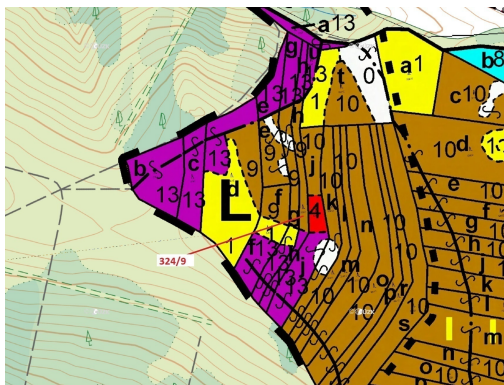

Lesní pozemek o výměře 1978 m², podíl 1/1, katastrální území Chotěbudice, obec Chotěbudice, obec s r

67531, Chotěbudice

26 000 Kč
za nemovitost

Vyřizuje
Call centrum
exdražby.cz
Tel.: +420 774 740 636
GSM: +420 774 740 636
E-mail:
dotazy@exdražby.cz

Celková plocha: 1 978 m²

Druh pozemku: les

POPIS NEMOVITOSTI: Lesní pozemek o výměře 1978 m², parcelní číslo 324/9, podíl 1/1, katastrální území Chotěbudice, obec Chotěbudice, obec s rozšířenou působností Moravské Budějovice, okres Třebíč, Kraj Vysočina. Po těžbě.