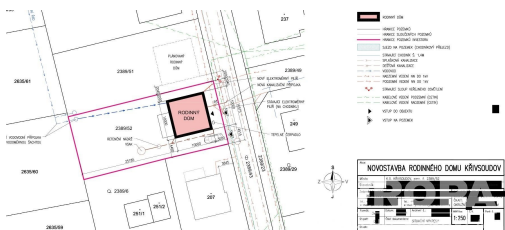

prodej pozemku 630m2 pro výstavbu RD v obci Křivsoudov

Křivsoudov

2 121 000 Kč

za nemovitost

včetně provize a právního servisu

Vyřizuje

Tomáš Červinka

Tel.: +420606226660

GSM: +420606226660

E-mail:

tomas.cervinka@rkevropa.cz

CZ

Celková plocha: 630 m²

Inženýrské sítě: vodovod; kanalizace;
elektrina

Druh pozemku:

pro bydlení

POPIS NEMOVITOSTI: Prodej atraktivního stavebního pozemku o velikosti 630 m² v klidné části městyse Křivsoudov

Pozemek je kompletně zasítovaný, k dispozici je elektrická přípojka, obecní vodovod a kanalizace. Součástí nabídky je platné stavební povolení včetně projektu na přízemní rodinný dům o zastavěné ploše 100 m², dispozičně řešený jako 3+kk nebo 4+kk, s terasou a stáním pro dva vozy. Viz foto vizualizace domu. Stavbu je možné zahájit ihned, není třeba čekat na další povolení. Na pozemku se nachází vzrostlé ovocné stromy a smrky, které poskytují příjemné zastínění a soukromí. Lokalita nabízí výbornou občanskou vybavenost - v docházkové vzdálenosti cca 100 m se nachází obchod, obecní úřad, pošta, autobusová zastávka, hostinec i mateřská škola.

Pozemek je situován na jihozápad, což zajišťuje dostatek slunečního svitu po celý den.