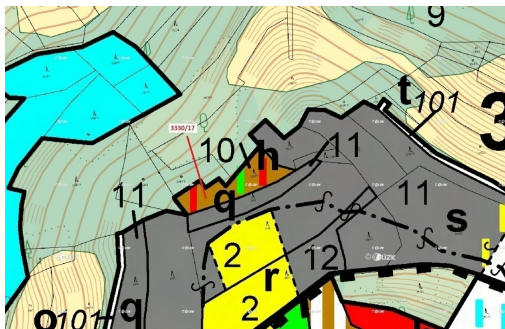

Lesní pozemek o výměře 1781 m², podíl 1/1, katastrální území Hovězí, obec Hovězí, obec s rozšířenou

75601, Hovězí

25 000 Kč
za nemovitost

Vyřizuje
Call centrum
exdrazby.cz
Tel.: +420 774 740 636
GSM: +420 774 740 636
E-mail:
dotazy@exdrazby.cz

Celková plocha: 1 781 m²

Druh pozemku: les

POPIS NEMOVITOSTI: Lesní pozemek o výměře 1781 m², parcelní číslo 3330/17, podíl 1/1, katastrální území Hovězí, obec Hovězí, obec s rozšířenou působností Vsetín, okres Vsetín, Zlínský kraj. Po těžbě.