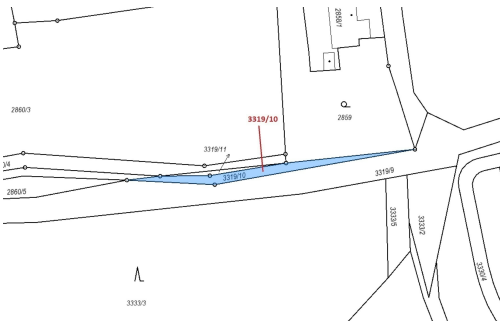

Ostatní plocha o výměře 147 m², podíl 1/1, katastrální území Horní Lutyně, obec Orlová, obec s rozšíř

73514, Orlová

24 000 Kč
za nemovitost

Vyřizuje

Call centrum

exdrazby.cz

Tel.: +420 774 740 636

GSM: +420 774 740 636

E-mail:

dotazy@exdrazby.cz

Celková plocha: 147 m²

Druh pozemku: ostatní

POPIS NEMOVITOSTI: Ostatní plocha o výměře 147 m², parcelní číslo 3319/10, podíl 1/1, katastrální území Horní Lutyně, obec Orlová, obec s rozšířenou působností Orlová, okres Karviná, Moravskoslezský kraj.